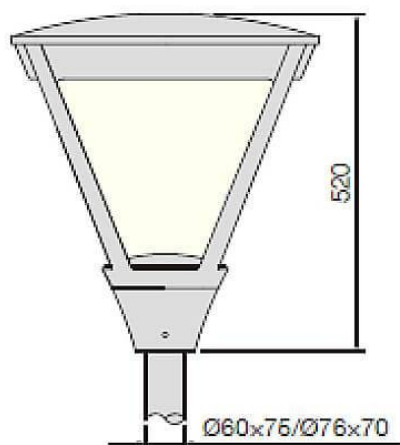

COUNTRY

Code article	86.OS04.1473.03
---------------------	------------------------

Type de produit	Extérieur
------------------------	------------------

Catégorie	Éclairage public
------------------	-------------------------

Famille	COUNTRY
----------------	----------------

Pictograms

Dessin technique

Produit

Puissance système (W)	40
------------------------------	-----------

Flux lumineux utile (lm)	3900
---------------------------------	-------------

Efficacité lumineuse (lm/W)	135
------------------------------------	------------

Angle de faisceau	T1/T2A/T3A/T4A
--------------------------	-----------------------

Durée de vie	50000h L70B10
---------------------	----------------------